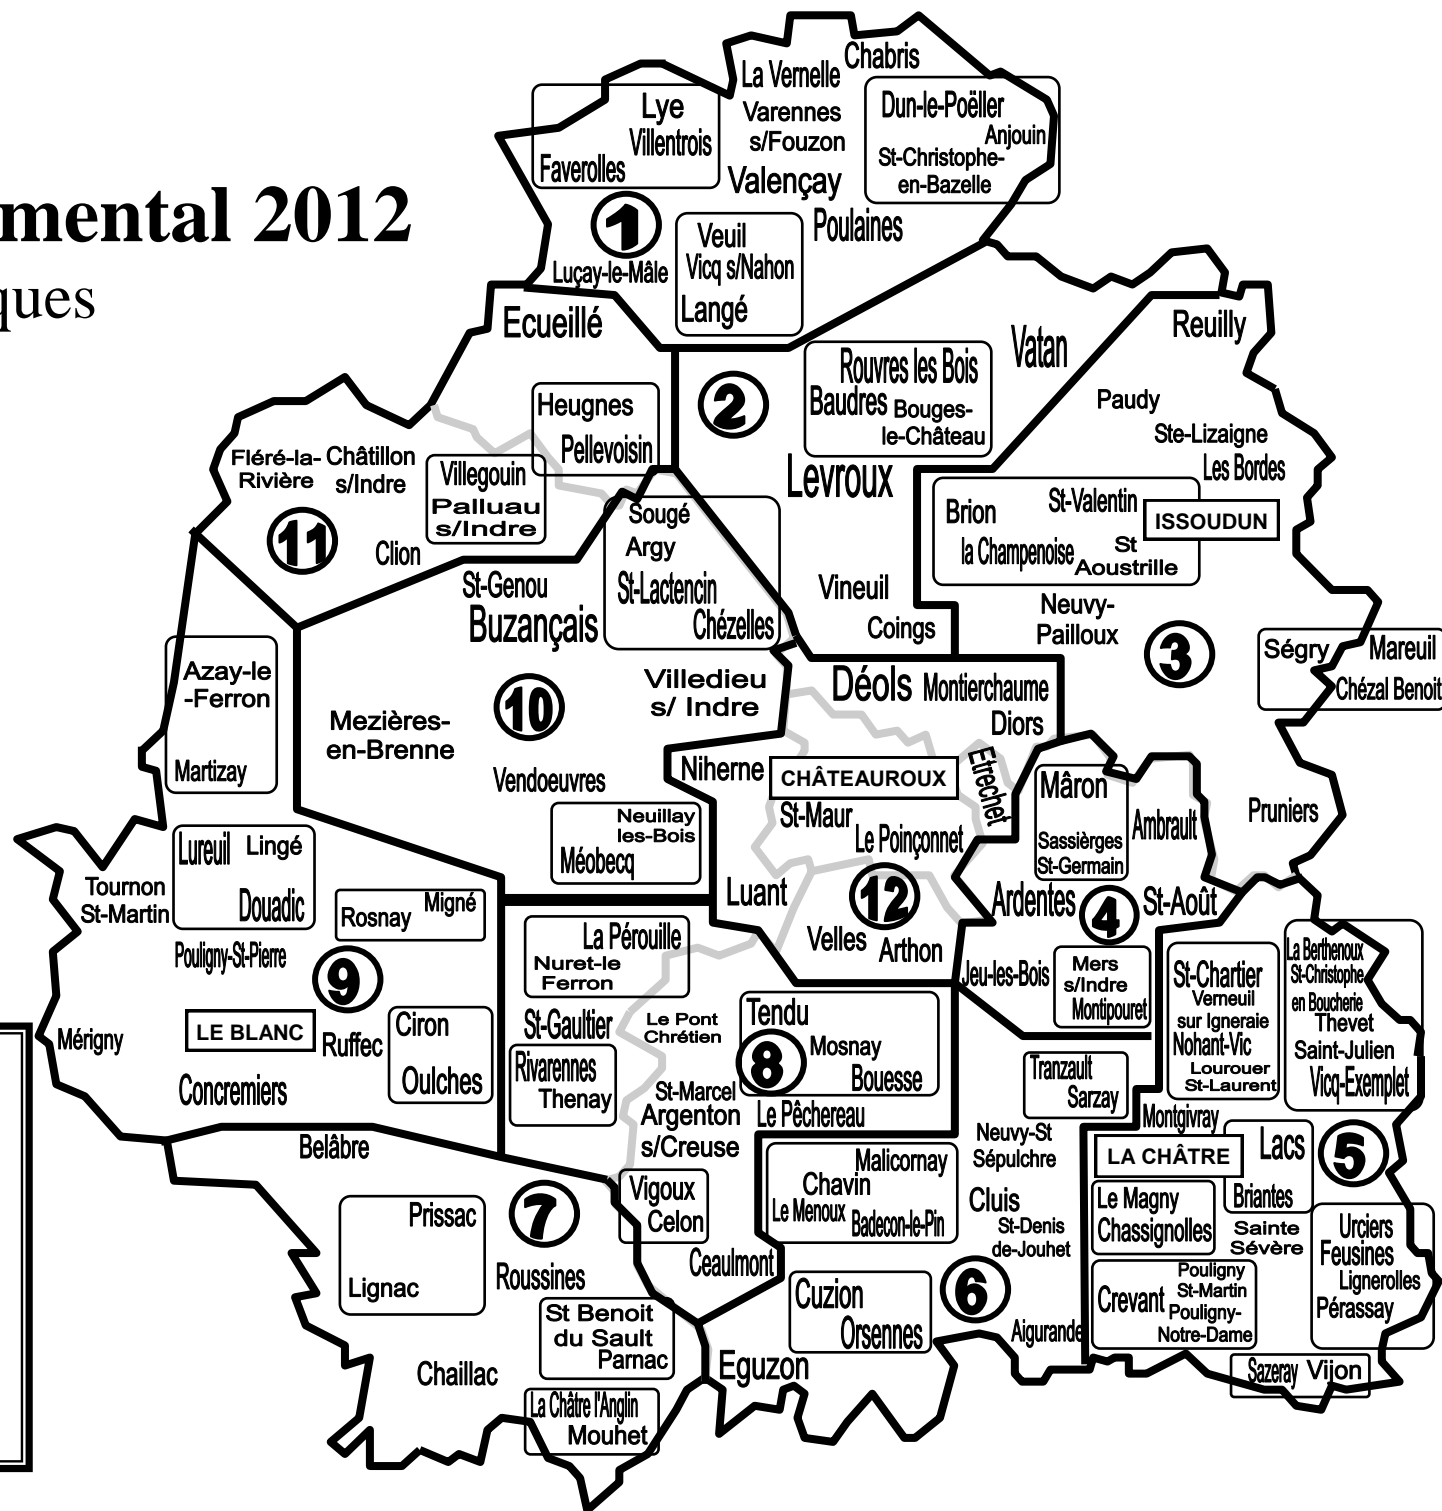

Mouvement départemental 2012

Carte des zones géographiques

SNUipp/FSU 36

34 espace Mendès-France
36000 CHATEAUROUX

Tél : 02 54 07 61 39

Fax : 02 54 60 92 06

Email : snu36@snuipp.fr – Net : <http://36.snuipp.fr>