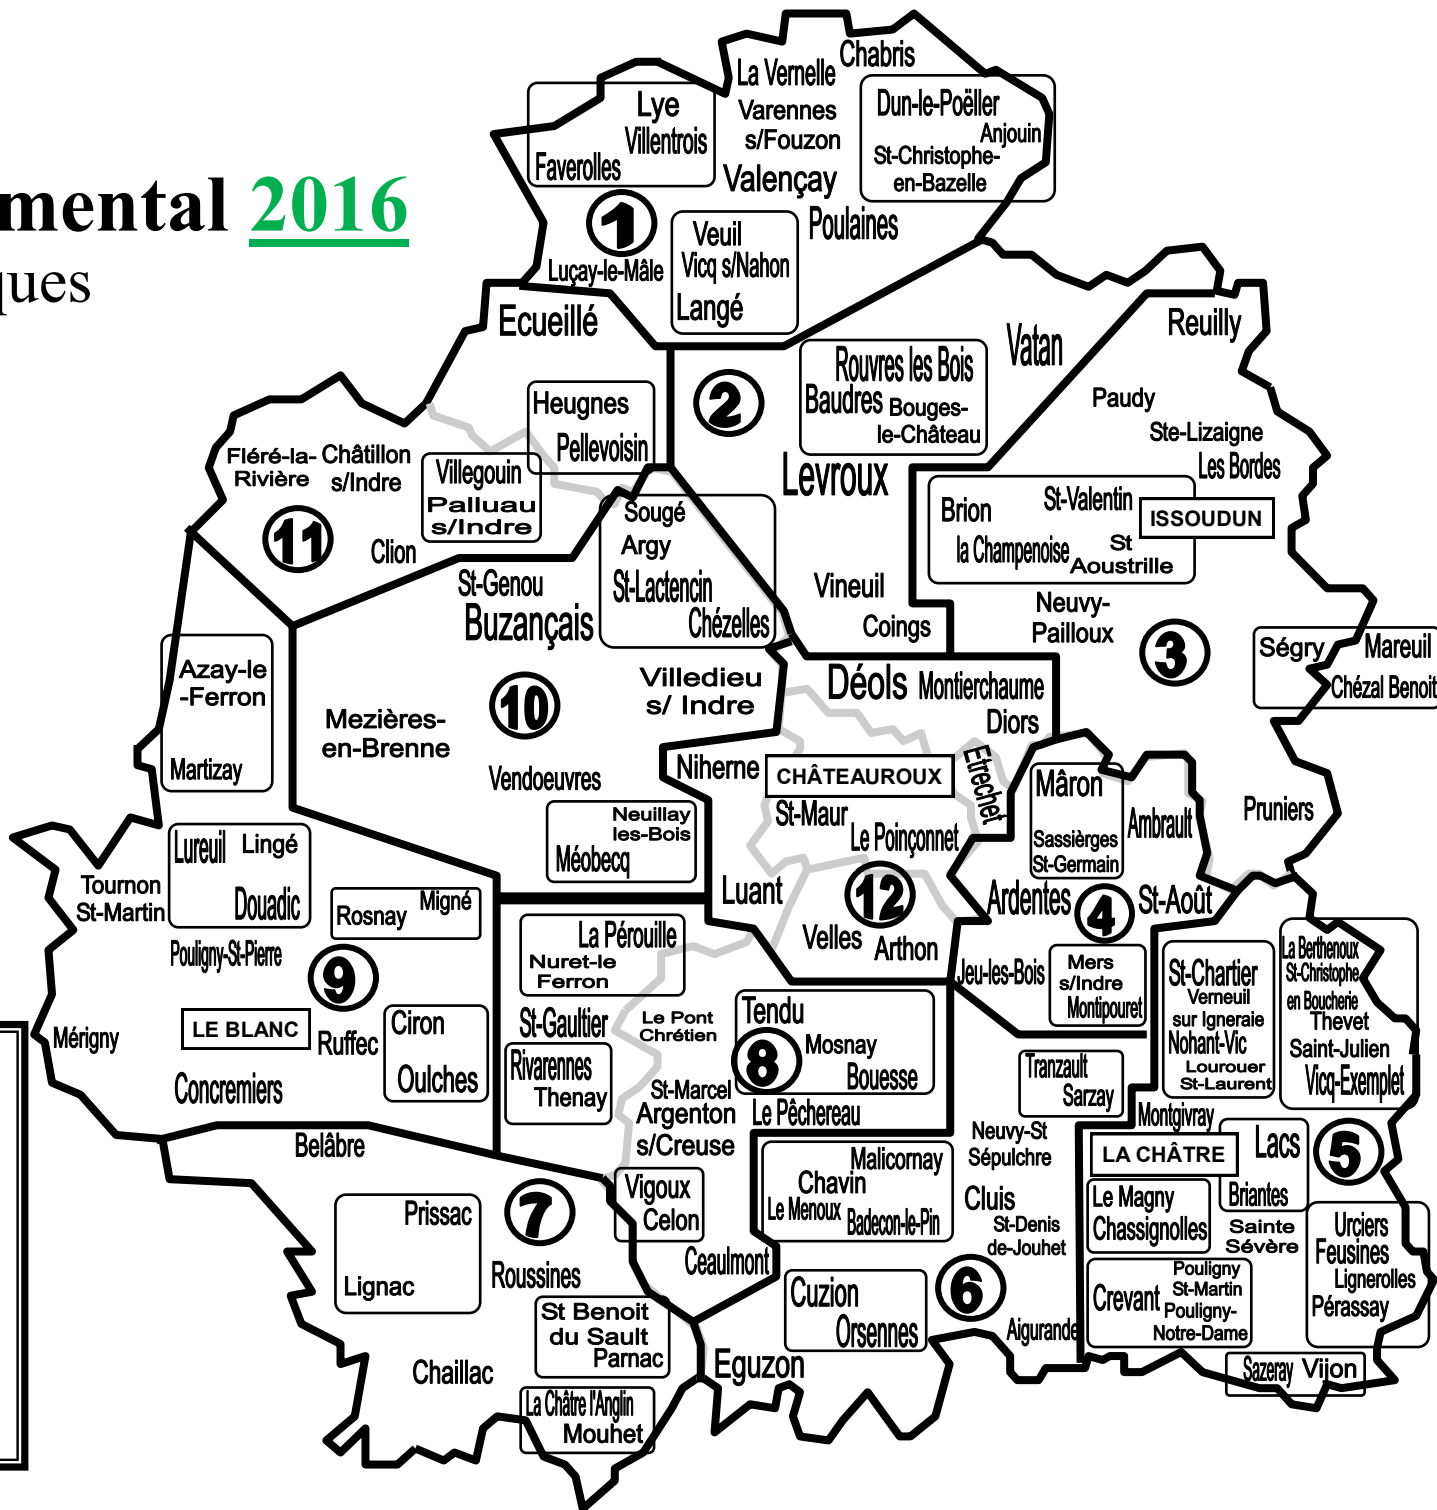

Mouvement départemental 2016

Carte des zones géographiques

Codes Iprof :

Zone 1	Zone 7
Maternelles : 646	Maternelles : 661
Elémentaires : 645	Elémentaires : 660
Zone 2	Zone 8
Maternelles : 650	Maternelles : 663
Elémentaires : 649	Elémentaires : 662
Zone 3	Zone 9
Maternelles : 652	Maternelles : 665
Elémentaires : 651	Elémentaires : 664
Zone 4	Zone 10
Maternelles : 655	Maternelles : 667
Elémentaires : 654	Elémentaires : 666
Zone 5	Zone 11
Maternelles : 657	Maternelles : 669
Elémentaires : 656	Elémentaires : 668
Zone 6	Zone 12
Maternelles : 659	Maternelles : 674
Elémentaires : 658	Elémentaires : 673